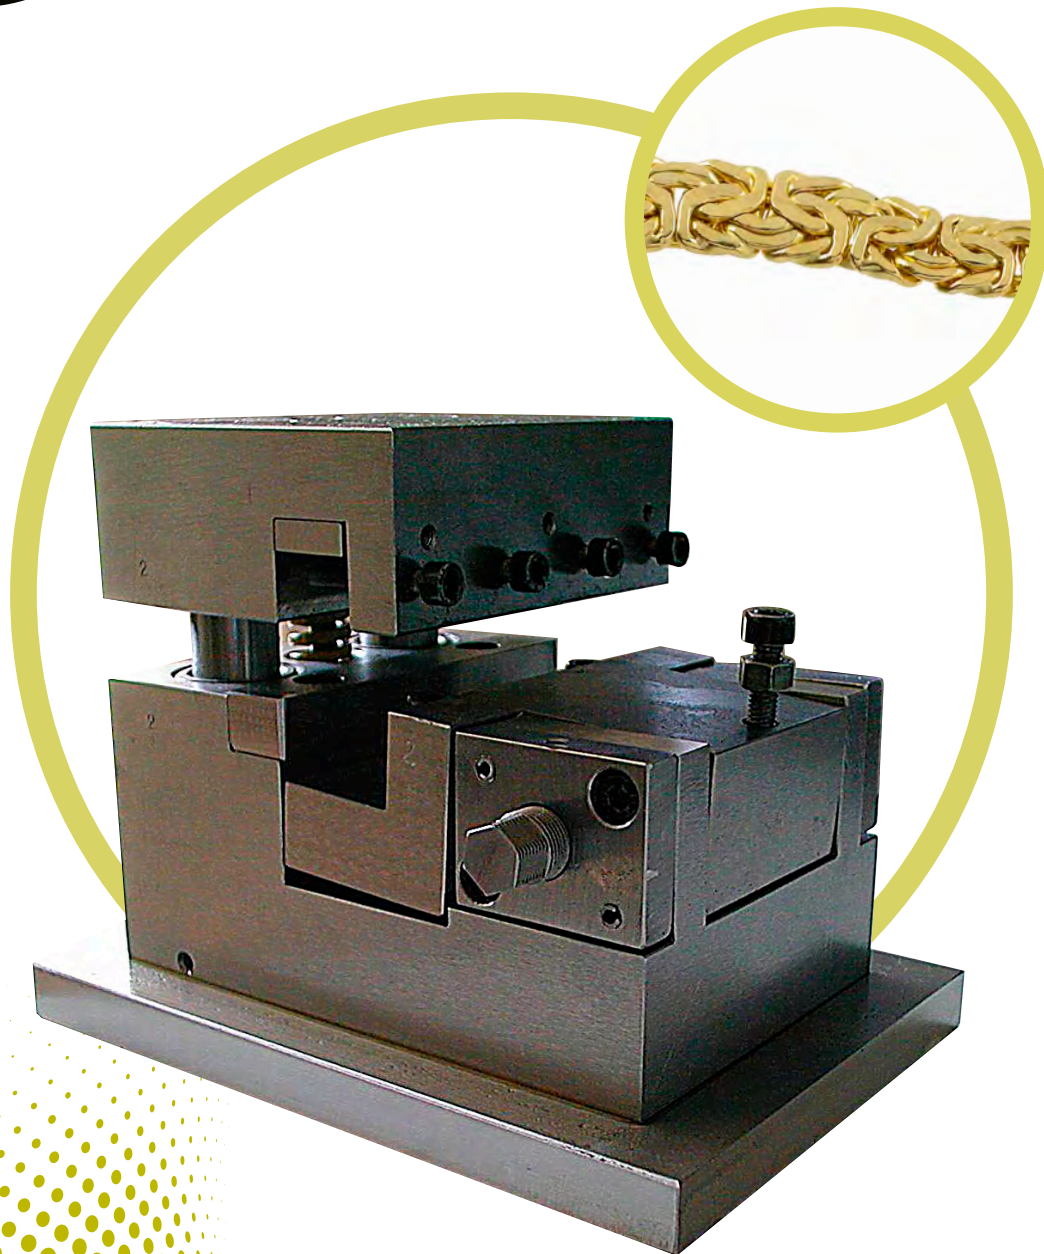

.....

ATTREZZO A CONTENERE PER BATTERE CATENE (100mm)
SPECIAL EQUIPMENT FOR HAMMERING CHAINS (100mm)

ZC srl

Loc. Badia al Pino - Via di Basserone, 53 - 52041 Civitella in Val di Chiana (AR) Italy - Phone +39 0575 1824407 - +39 0575 1713030
www.zone-creative.com - info@zone-creative.com

ATTREZZO A CONTENERE PER BATTERE CATENE (100mm)

ITA

USO CONSIGLIATO

Stampo universale per battere catene con un sistema di contenimento a cerniera.

CARATTERISTICHE

Con il ricambio da 28 mm si possono battere catene con larghezza centrale fino a 18 mm. Per particolari necessità si utilizza un registro per regolare la corsa dell'attrezzatura.

With the changeable tooling of 28-mm width, you can hammer chains with a central width of 18 mm. For higher runs there is a register which regulates height of equipment.

WHERE TO USE IT

You can use press with different speed, because this tooling works well from 100 to 1500 hammered per minute. You can use every kind of blade: plane, shaped, oval, so that you can give the chain the exact look.

TECHNICAL DATAS

Dimensions of equipment
150 mm X 150 mm X 150 mm

Material
k720

Max dimensions of chains
18 mm width

Total weight
10 Kg

Press power output
20 tons

COLOR SERVICE.IT

CODE